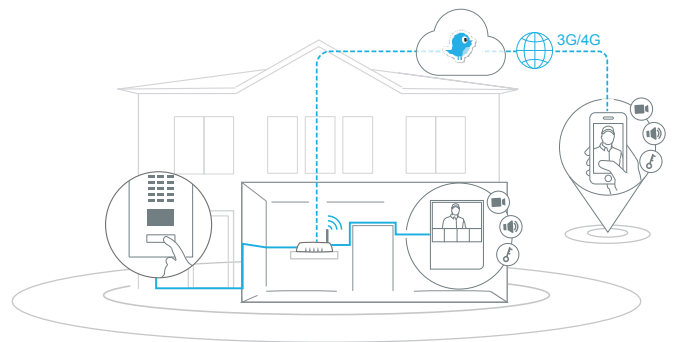

Weitere Installationsbeispiele s. Seite 5