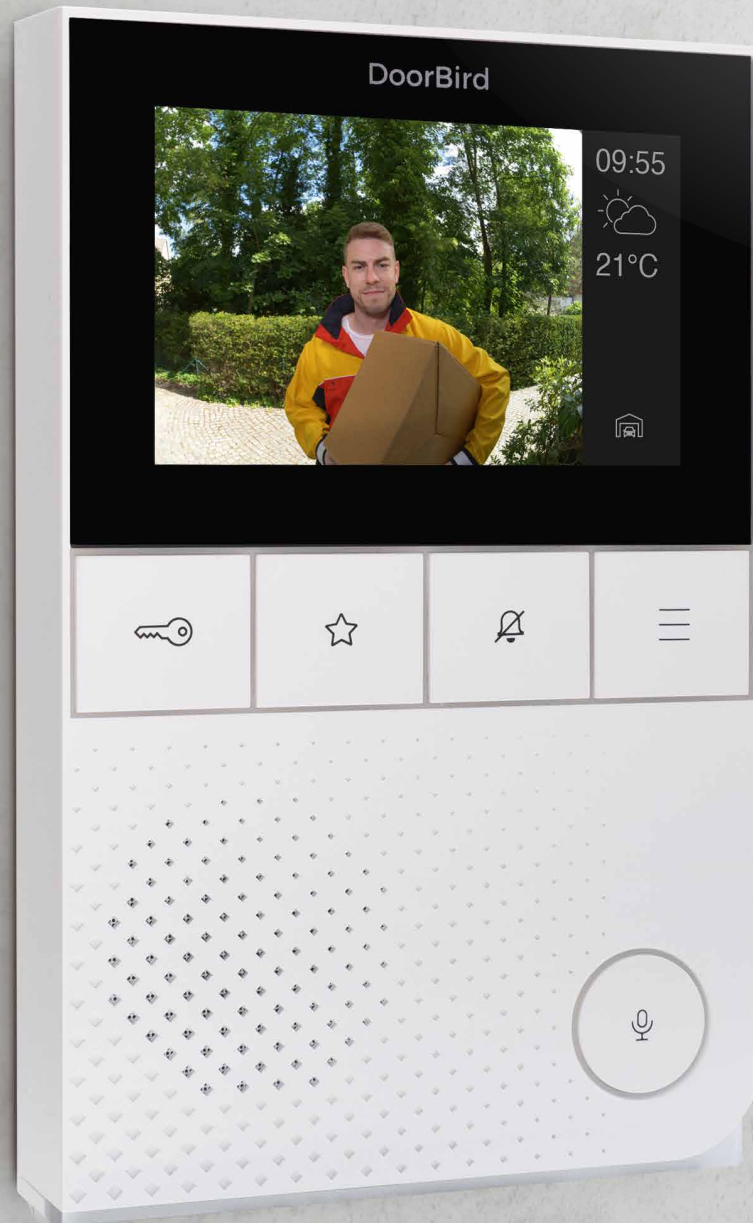

DoorBird
Technology meets Design.

A1101

IP VIDEO INNENSTATION

Für die Türkommunikation in Ein- und Mehrfamilienhäusern

Designed,
developed and
made in Germany