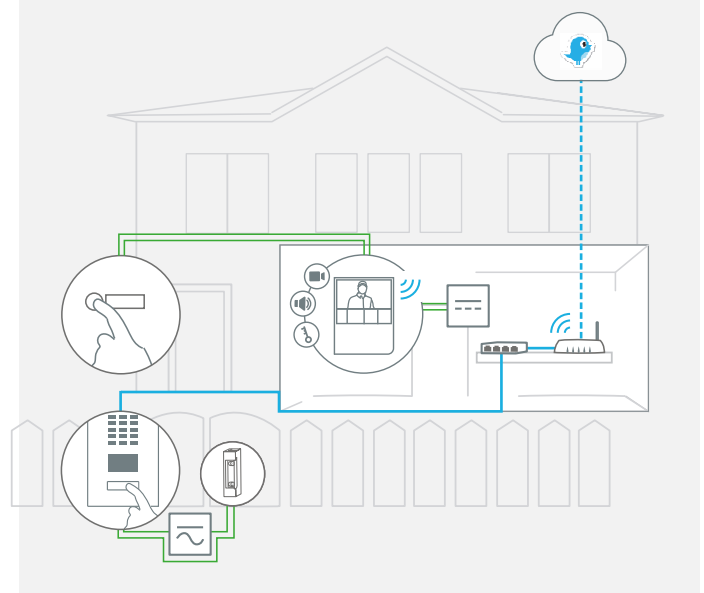

Dadurch ist die Bedienung

- einfach und komfortabel
- für jede Altersklasse geeignet
- mit Handschuhen möglich

Am individuellen Klingelton für Haustür, Etage oder Tor können Sie genau unterscheiden, wo der Besucher gerade klingelt. Die LED-Statusleiste an der Unterseite der Innenstation leuchtet dabei in frei wählbaren Farben.

### UNBEGRENZTE REICHWEITE

- Unterstützt WLAN, Ethernet, PoE
- Für mehrere DoorBird IP Video Türstationen geeignet

### OPTIONALE FUNKTIONEN

- Conciergeeruf
- Automatisches Türöffnungssystem, z.B. für Büros
- Unterstützt SIP und PBX

Weitere Installationsbeispiele s. Seite 5

EINE INNENSTATION PER NETZWERKKABEL

EINE INNENSTATION PER WLAN

DREI INNENSTATIONEN PER NETZWERKKABEL

DREI INNENSTATIONEN PER WLAN

Etagenruftaste

Innenstation

DoorBird IP Video Türstation

Elektrischer Tür- oder Toröffner. Kann über DoorBird I/O Door Controller gesichert werden (abgesetztes Sicherheitsrelais)