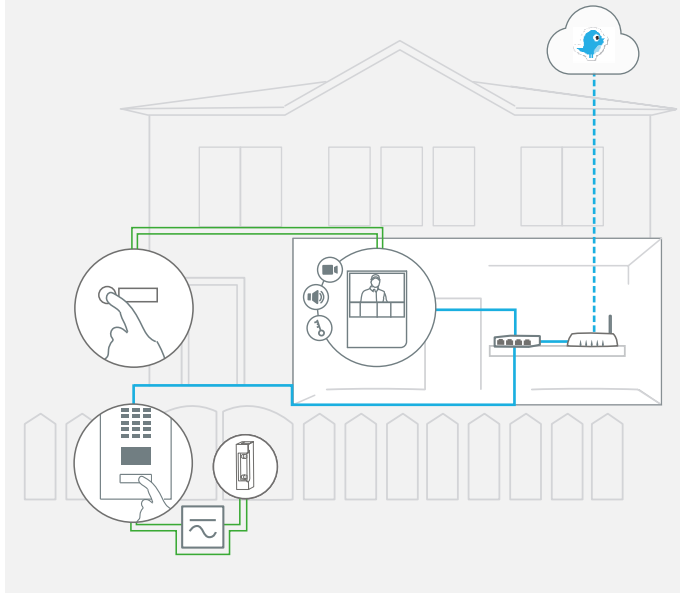

### KOMPAKTES GEHÄUSE

- 5 Hardwaretasten für die Hauptfunktionen
- Konfigurierbare RGB LED Statusleiste

### UNBEGRENZTE REICHWEITE

- Unterstützt WLAN, Ethernet, PoE
- Für mehrere DoorBird IP Video Türstationen geeignet

### OPTIONALE FUNKTIONEN

- Conciergeeruf
- Automatisches Türöffnungssystem, z.B. für Büros
- Unterstützt SIP und PBX

Weitere Installationsbeispiele s. Seite 5

EINE INNENSTATION PER NETZWERKKABEL

EINE INNENSTATION PER WLAN

DREI INNENSTATIONEN PER NETZWERKKABEL

DREI INNENSTATIONEN PER WLAN

Etagenruftaste

Innenstation

DoorBird IP Video Türstation

Elektrischer Tür- oder Toröffner. Kann über DoorBird I/O Door Controller gesichert werden (abgesetztes Sicherheitsrelais)