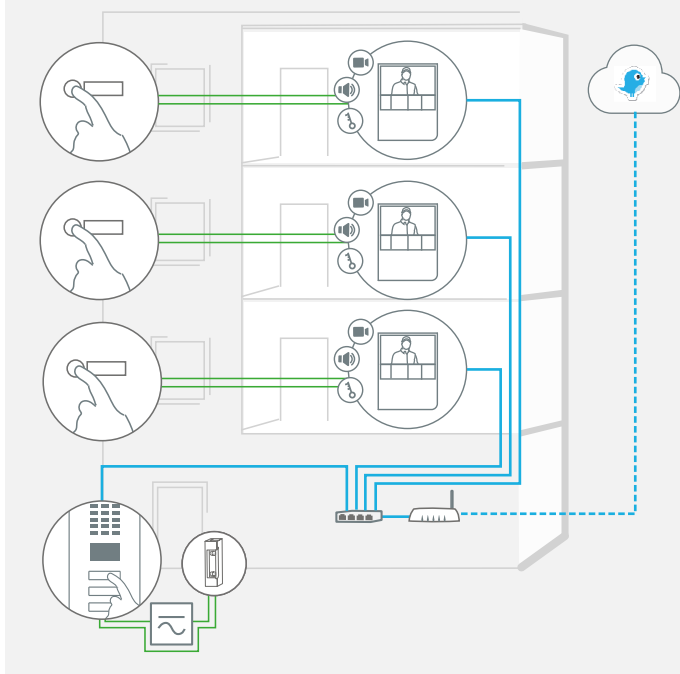

### OPTIONALE FUNKTIONEN

- Conciergeeruf
- Automatisches Türöffnungssystem, z.B. für Büros
- Unterstützt SIP und PBX

Weitere Installationsbeispiele s. Seite 5

EINE INNENSTATION PER NETZWERKKABEL

EINE INNENSTATION PER WLAN

DREI INNENSTATIONEN PER NETZWERKKABEL

DREI INNENSTATIONEN PER WLAN

Etagenruftaste

Innenstation

DoorBird IP Video Türstation

Elektrischer Tür- oder Toröffner. Kann über DoorBird I/O Door Controller gesichert werden (abgesetztes Sicherheitsrelais)

Power over Ethernet (PoE) Switch

Router mit High-speed Internet, DHCP

Separate Stromversorgung, 15 V DC, 1 A

Separate Stromversorgung, 12 V DC, 1 A

— Netzwerkabel

— Zweidriger Klingeldraht