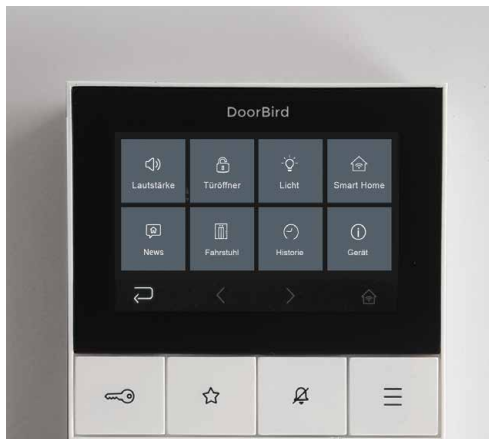

## IP VIDEO INNENSTATION

Für die Türkommunikation in Ein- und Mehrfamilienhäusern

Designed,  
developed and  
made in Germany

Die DoorBird IP Video Innenstation ist die ideale Ergänzung zu jeder DoorBird IP Video Türstation. Sie zeichnet sich durch eine hervorragende Video- und Audioqualität aus. Die kompakte und dezente Optik harmoniert mit jeder Umgebung.

Der Bildschirm der Innenstation besteht aus kratzfestem Sicherheitsglas. Über die intuitive Nutzeroberfläche mit klaren Symbolen sind alle Funktionen sekundenschnell erreichbar.

Alle Hauptfunktionen können über die Hardwaretasten aufgerufen werden - ohne den Touchscreen verwenden zu müssen.

Dadurch ist die Bedienung

- einfach und komfortabel
- für jede Altersklasse geeignet
- mit Handschuhen möglich

Am individuellen Klingelton für Haustür, Etage oder Tor können Sie genau unterscheiden, wo der Besucher gerade klingelt. Die LED-Statusleiste an der Unterseite der Innenstation leuchtet dabei in frei wählbaren Farben.