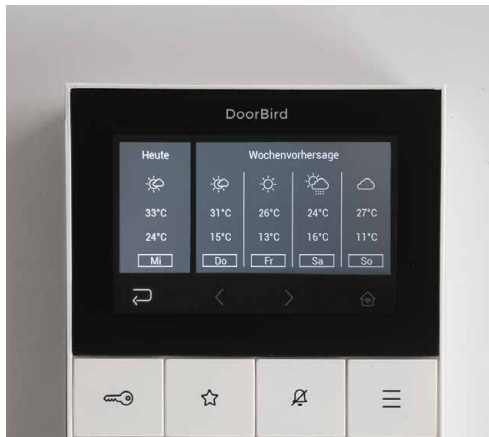

Wetterinformationen