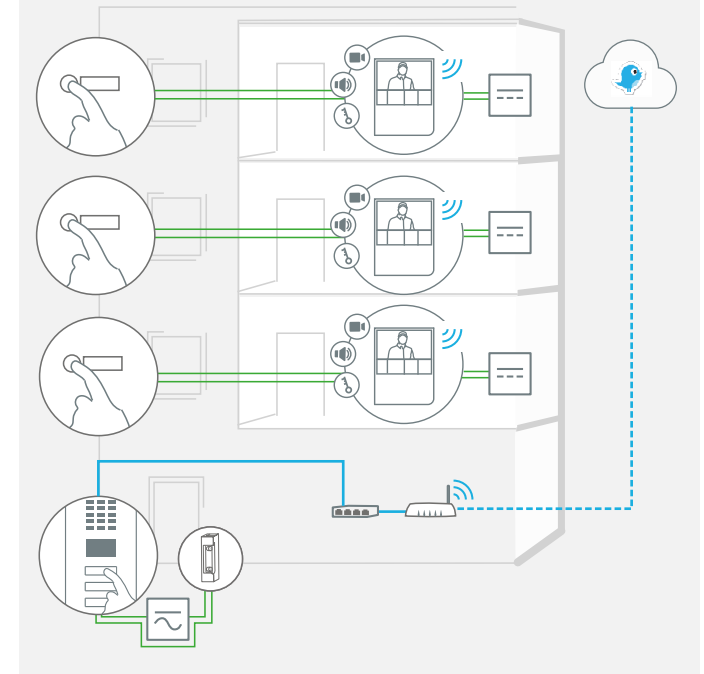

### UNBEGRENZTE REICHWEITE

- Unterstützt WLAN, Ethernet, PoE
- Für mehrere DoorBird IP Video Türstationen geeignet

### OPTIONALE FUNKTIONEN

- Conciergeeruf
- Automatisches Türöffnungssystem, z.B. für Büros
- Unterstützt SIP und PBX

Weitere Installationsbeispiele s. Seite 5

EINE INNENSTATION PER NETZWERKKABEL

EINE INNENSTATION PER WLAN

DREI INNENSTATIONEN PER NETZWERKKABEL

DREI INNENSTATIONEN PER WLAN

Etagenruftaste

Innenstation

DoorBird IP Video Türstation

Elektrischer Tür- oder Toröffner. Kann über DoorBird I/O Door Controller gesichert werden (abgesetztes Sicherheitsrelais)

Power over Ethernet (PoE) Switch

Router mit High-speed Internet, DHCP

Separate Stromversorgung, 15 V DC, 1 A

Separate Stromversorgung, 12 V DC, 1 A

— Netzwerkabel

— Zweidriger Klingeldraht