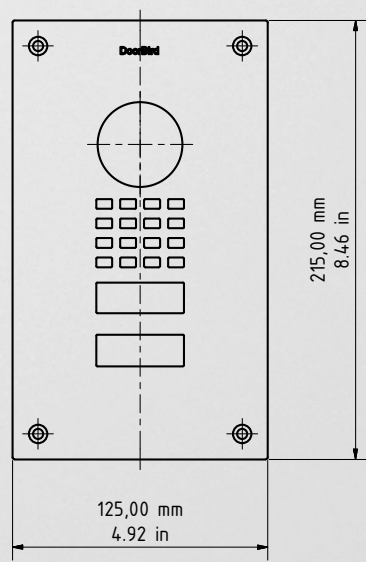

AUDIO	
Audio Komponenten	Lautsprecher und Mikrofon, Echo- und Geräuscherdrückung (AEC, ANR)
Audio Streaming	Zwei-Wege, Vollduplex

NETZWERK	
Ethernet	PoE 802.3af Mode-A, 10/100 Base-T
Unterstützte Protokolle	HTTP, HTTPS, SSL/TLS, Bonjour, DNS, RTSP, RTP, TCP, UDP, RTCP, ICMP, DHCP, ARP, SIP, DTMF (RTP [RFC-2833], SIP INFO [RFC-2976]), STM

BEWEGUNGSSENSOR	
Typ	Aktiv
Erfassungswinkel	80° (H), 50° (V)
Reichweite	1 - 6 m (3.3 - 19.7 ft), je nach Umgebung, konfigurierbar in 1 m (3.3 ft) Schritten.
Technologie	4D. Basiert auf mehreren integrierten Sensoren und Algorithmen, z.B. Funkfrequenzenergie (RFE)
Konfiguration	Per App, z.B. • Reichweite (1 - 6 m / 3.3 - 19.7 ft) • Laufrichtung (kommend, gehend, beides) • Individuelle Events (z.B. ein Relay schalten, Push Nachricht, SIP Anruf [Audio/Video], HTTP(s) Aufrufe) • Individuelle Zeitpläne

INTEGRIERTE FUNKMODULE	
Bluetooth	Bluetooth Low Energy (BLE), aktivierbar mit zukünftigem Firmware- und App-Update
Sensor	24 GHz, kann deaktiviert werden

DRITTANBIETER INTEGRATION (DOORBIRD CONNECT)	
Partner Integration	siehe www.doorbird.com/de/connect
API	siehe www.doorbird.com/de/api
Gleichzeitige Video Streams	Einer, für Event-basierte Aufzeichnung

OPTIONALES ZUBEHÖR	
Separat erhältlich	siehe www.doorbird.com/de/buy

Frontblende