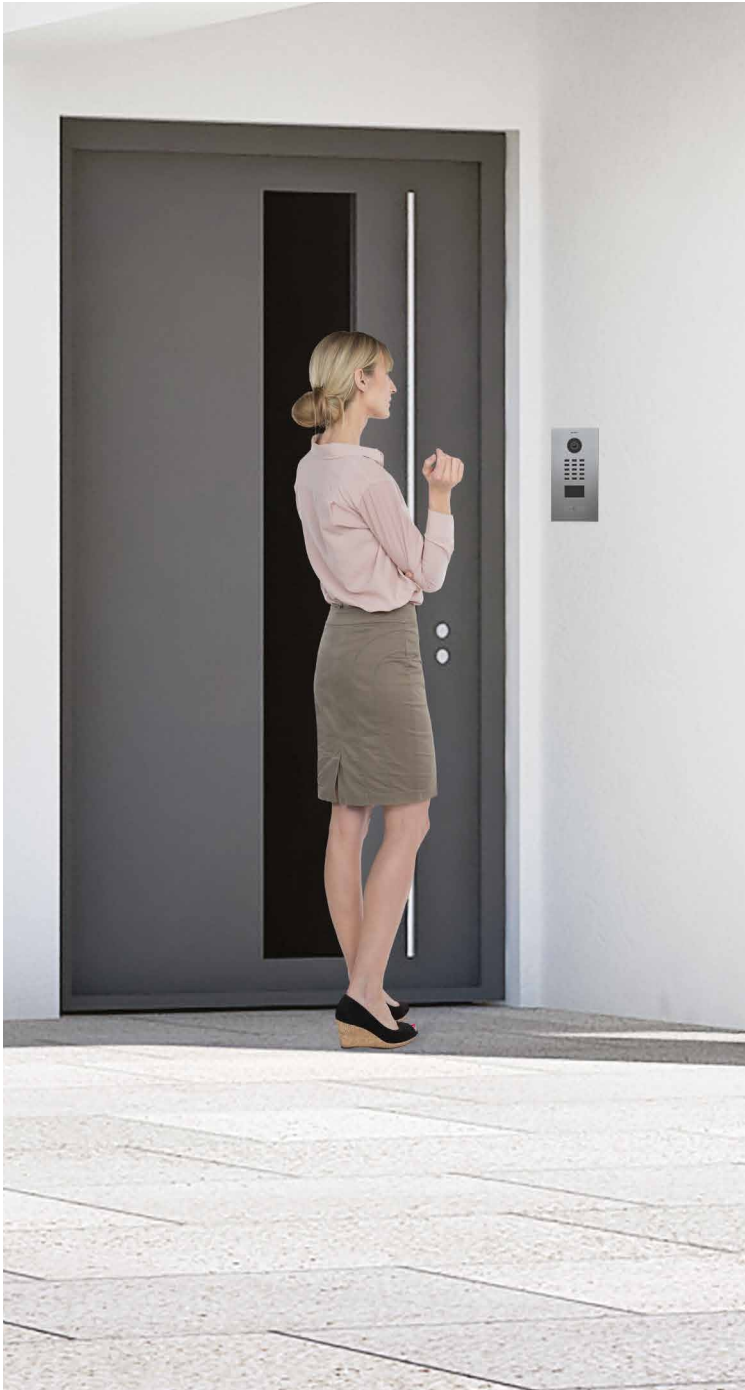

DoorBird
Technology meets Design.

A1061W

DOORBIRD IP TÜRGONG

Designed,
developed and
made in Germany

DOORBIRD IP TÜRGONG

DER SMARTE TÜRGONG FÜR HÖCHSTE ANSPRÜCHE

DIE VORTEILE

- Haustür- und Etagenruf
- WLAN, Ethernet, PoE
- Weltweit per App konfigurierbar
- Funktioniert auch ohne Internet
- Vielzahl an Klingeltönen wählbar (50+)
- Unbegrenzte Reichweite
- Gut hörbar, kaum sichtbar
- Made in Germany

Unser Türgong ist der wahrscheinlich umfangreichste und schönste Türgong der Welt und eine ideale Ergänzung zu jeder DoorBird Türstation. Er kann flexibel im Haus an einer Wand oder Decke montiert werden. Die Anbindung des Türgongs an das Netzwerk kann per WLAN oder per Netzkabel erfolgen. Wird der Türgong per Netzkabel verbunden, kann er auch komfortabel per Power-over-Ethernet (PoE) mit Strom versorgt werden.