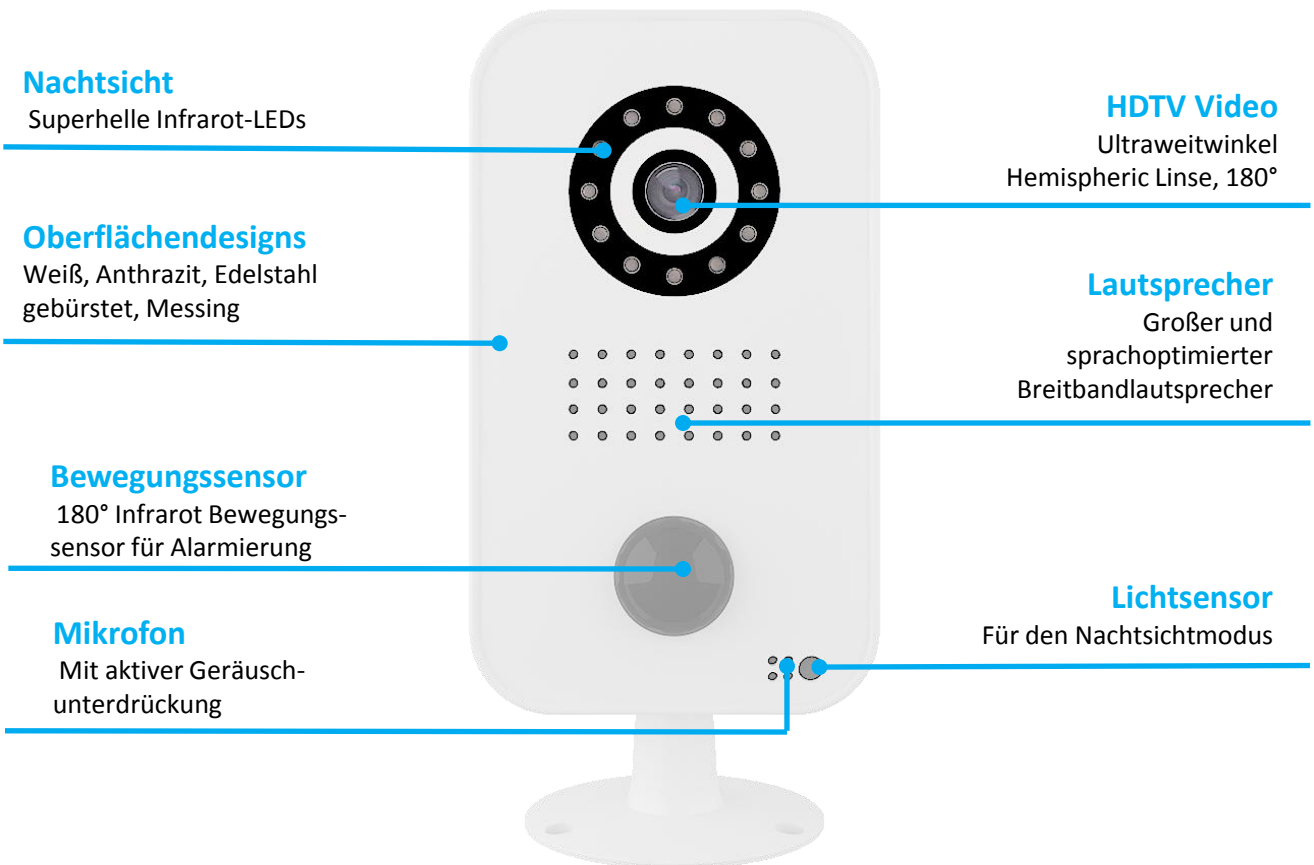

Ihr Zuhause
immer im Griff.

DoorBird

Quality for a safer home.

VERFÜGBAR: www.doorbird.com

UVP: € 349

BirdGuard

Der BirdGuard ist die ideale Ergänzung zu Ihrem DoorBird. Sie sehen und hören, was der Besucher macht, wenn Sie ihm die Tür geöffnet haben.

Sie erhalten dank des integrierten Bewegungsmelders sofort eine Push-Nachricht auf Ihr Smartphone, sobald sich jemand auf Ihrem Grundstück herumtreibt.

Sie können den Besucher über den integrierten Lautsprecher ansprechen und seine Antwort hören. Bei Bedarf können Sie auch einen externen leistungsstarken Lautsprecher anschließen. Damit können Sie ein 100dB Sirengeräusch auslösen und den Besucher vertreiben. Oder Sie spielen ein vordefiniertes Geräusch ab, z.B. Hundegebell. Damit erreichen Sie Einbruch-Abbruchquoten von über 90%.

Bewegungssensor

Sie wissen immer, was bei Ihnen zuhause passiert. Der integrierte Bewegungssensor alarmiert Sie per Pushmeldung auf Ihrem Smartphone, wenn ein unerwünschter Besucher erscheint.

Externer Lautsprecher

Technische Daten

Abmessung: 7.5cm x 12.5cm / 4.90in x 7.18in (B x H)

Gewicht: 250g

Kamera: HDTV

Linse: High-end Ultraweitwinkel Hemispheric Linse, 180° horizontal, 90° vertikal

Video: VGA bis HDTV

Bewegungssensor : PIR, bis zu 8m / 26ft