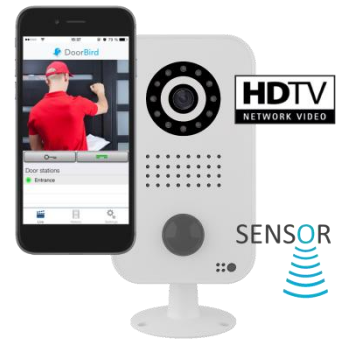

Sie erhalten dank des integrierten Bewegungsmelders sofort eine Push-Nachricht auf Ihr Smartphone, sobald sich jemand auf Ihrem Grundstück herumtreibt.

Sie können den Besucher über den integrierten Lautsprecher ansprechen und seine Antwort hören. Bei Bedarf können Sie auch einen externen leistungsstarken Lautsprecher anschließen. Damit können Sie ein 100dB Sirengeräusch auslösen und den Besucher vertreiben. Oder Sie spielen ein vordefiniertes Geräusch ab, z.B. Hundegebell. Damit erreichen Sie Einbruch-Abbruchquoten von über 90%.

Anschlussmöglichkeiten

Externer Passivlautsprecher, externer Bewegungsmelder, Schaltkontakt für z.B. Garagentor, Licht, Sirene oder andere Geräte.

Was macht der Besucher ?

Der BirdGuard ist die ideale Ergänzung zu Ihrem DoorBird. Sie sehen, was der Besucher macht, wenn Sie ihm mit dem DoorBird die Tür geöffnet haben.

Bewegungssensor

Sie wissen immer, was bei Ihnen zuhause passiert. Der integrierte Bewegungssensor alarmiert Sie per Pushmeldung auf Ihrem Smartphone, wenn ein unerwünschter Besucher erscheint.

Externer Lautsprecher