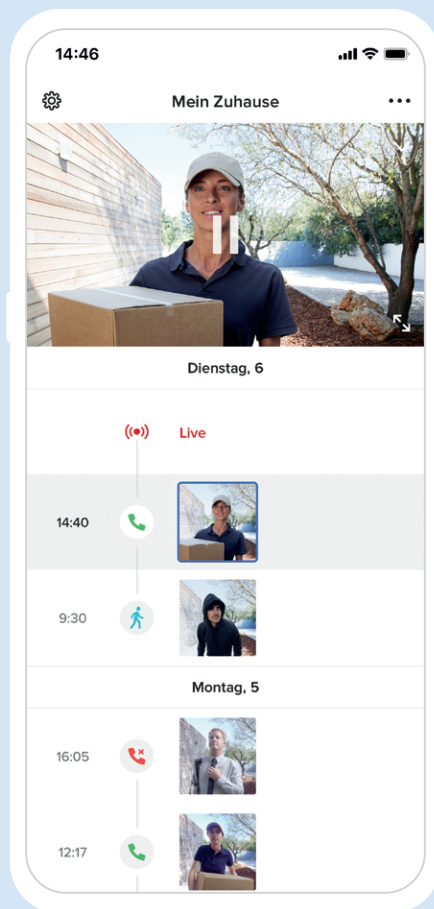

Leaflet-NDB-DE-V1

www.netatmo.com

Die Smarte Videotürklingel sendet Ihnen präzise Warnungen

 Eingehender Anruf

 Person erkannt

Immer zu Hause, auch wenn Sie weit weg sind

Es klingelt an Ihrer Tür? Sehen Sie, wer es ist und sprechen Sie die Person über Ihr Smartphone an, egal, ob Sie zuhause oder sonst wo auf der Welt sind.

Echter Schutz für Ihr Zuhause

Die Personenerkennung und die Alert-Zones-Funktion benachrichtigen Sie in Echtzeit, wenn sich jemand vor Ihrer Haustür herumtreibt. Ein Eindringling? Vertreiben Sie ihn mithilfe des integrierten Lautsprechers.