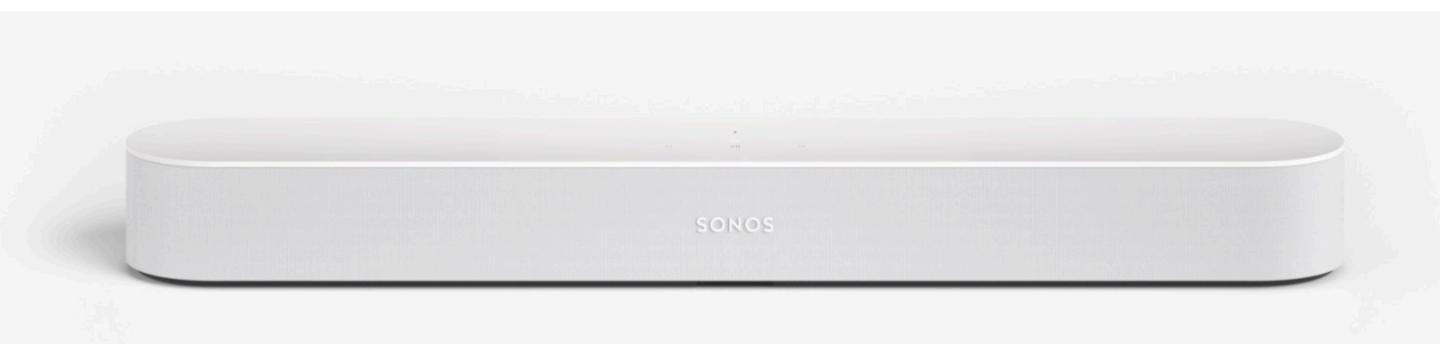

# Sonos Beam

Die smarte und kompakte Soundbar  
für deinen Fernseher.

# SONOS

Erlebe unglaublichen Sound für TV und Filme, Musik-Streaming, Podcasts, Hörbücher und Games – mit Sprachsteuerung.

Mit der völlig neuen Sonos Beam erlebst Du Deine Lieblingsmusik, Filme und mehr in sattem, detailreichem Sound. Dank der Sprachsteuerung kannst Du zum Beispiel die Lautstärke aufdrehen, ohne auch nur für eine Sekunde die Action aus den Augen lassen zu müssen. Und mit ihrem kompakten Format mit nur 65 cm Breite und geschwungenem Design verdeckt sie nicht den Fernseher oder überfrachtet den Raum, sondern fügt sich harmonisch in die Umgebung ein.

- Spiele Musik, TV, Filme, Podcasts, Radio, Hörbücher und Games.
- Erlebe sattem, detailreichen Sound, der den ganzen Raum erfüllt.
- Durchdachtes Design für dein Zuhause.
- Steuere Musik nur mit deiner Stimme und Amazon Alexa.
- Software-Updates machen dein Hörerlebnis immer noch besser.
- Das Setup geht schnell und einfach. Du verbindest nur ein Kabel mit deinem Fernseher.
- Verbinde weitere Sonos Speaker über WLAN zu einem Home Sound System.
- Mit AirPlay hörst du den Sound von deinen Apple Geräten über Sonos. Oder bitte Siri, überall in deinem Zuhause Musik abzuspielen.