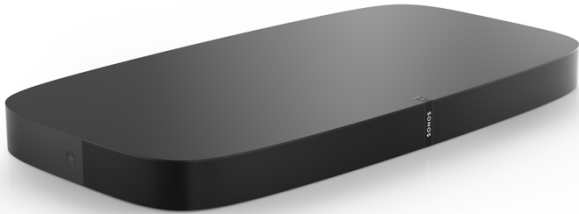

SONOS PLAYBASE

Wireless Soundbase für Heimkino
und Musikstreaming

SONOS