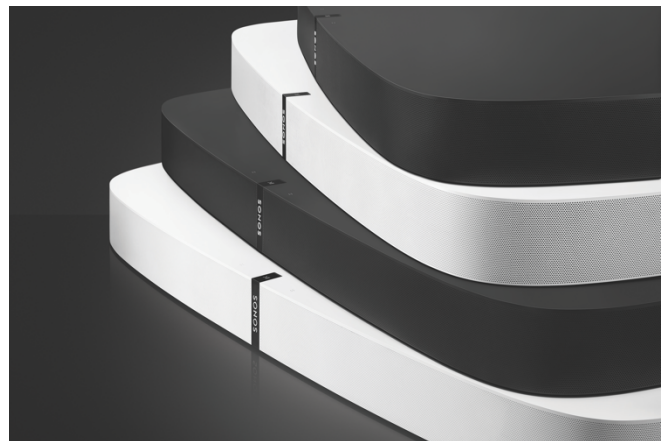

TV, Filme und Musik erleben. Mit einem super-flachen Speaker.

Die völlig neue PLAYBASE – voller Kino-Sound für all deine Filme, TV-Sendungen, Sportübertragungen und Games. Außerdem streamt sie noch Musik über WLAN. Mit ihrem schlanken, unauffälligen Design passt sie perfekt unter jeden Fernseher. Und füllt dennoch den gesamten Raum mit spektakulärem Sound.

- TV-Sound und Musik hautnah – aus einem Speaker, den du kaum siehst.
- Zwei in einem. Voller Kino-Sound für deinen Fernseher plus Musikstreaming.
- Einfaches Set-up mit nur zwei Kabeln: Eines für Strom, eines für deinen Fernseher.
- Funktioniert mit der existierenden Fernbedienung deines Fernsehers.
- Synchronisiert sich über WLAN mit deinem SUB und zwei PLAY:1 für 5.1-Surround Sound.
- Design, das unter deinem Fernseher verschwindet. Mitreißender Sound.