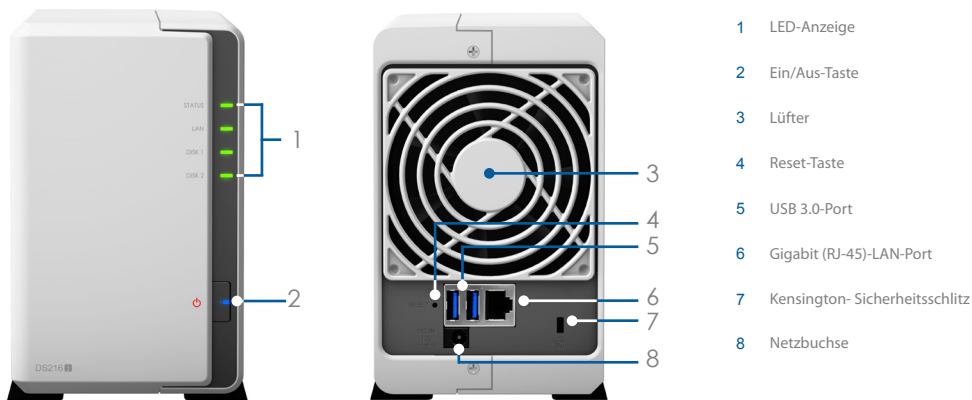

Anschlüsse und Tasten

Technische Daten

Hardware

CPU	Marvell Armada 385 88F6820 Dual-Core 1,0 GHz
Hardware-Verschlüsselungsmodul	Ja
Gleitkommaeinheit	Ja
RAM-Größe	DDR3 512MB
Kompatibler Laufwerkstyp	3,5" oder 2,5"-SATA III/II x 2 (Festplatten nicht im Lieferumfang enthalten)
Max. interne Bruttokapazität	16 TB (2 X 8 TB Festplatten) (Die tatsächliche Kapazität ist von den Volumen-Typen abhängig.)
Externe Ports	USB 3.0-Port x 2
Größe (H x B x T)	165 x 100 x 225,5 mm
Gewicht	0,88kg
LAN	Gigabit (RJ-45) x 1
WLAN-Unterstützung	Ja (WLAN-Dongles nicht im Lieferumfang enthalten)
Aufwachen bei LAN-/WAN-Verbindung	Ja
Eingangswechselspannung	100 V bis 240 V
Betriebstemperatur	5 bis 40°C
Lagertemperatur	-20 bis 60 °C
Relative Luftfeuchtigkeit	5 bis 95 % RH

Allgemein

Netzwerkprotokolle	CIFS, AFP, NFS, FTP, WebDAV, CalDAV, iSCSI, Telnet, SSH, SNMP, VPN (PPTP, OpenVPN™, L2TP)
Dateisystem	Intern: ext4 Extern: ext4, ext3, FAT, NTFS, HFS+ (nur Lesen)
Speicherverwaltung	Maximale Größe des Dateisystems: 16 TB, max. Anzahl interner Volumes: 256, max. Anzahl iSCSI Targets: 10, max. Anzahl iSCSI LUNs: 10
Unterstützte RAID-Typen	Synology Hybrid RAID (SHR), Basic, JBOD, RAID 0, RAID 1
Dateifreigabefunktion	Max. Anzahl Benutzerkonten: 1024, max. Anzahl Gruppen: 256, max. Anzahl freigegebene Ordner: 256 Max. gleichzeitige CIFS/AFP/FTP/File Station-Verbindungen: 128
Berechtigung	Windows-Zugriffskontrollliste (ACL)
Verzeichnisdienst	Windows ADS Domain-Integration, LDAP-Integration
Sicherheit	FTP über SSL/TLS, automatische IP-Blockierung, Firewall, verschlüsselte Netzwerksicherung über Rsync, HTTPS-Verbindung
Dienstprogramme	Synology Web Assistant, Synology Assistant, Cloud Station, Photo Station Uploader, Evidence Integrity Authenticator
Unterstützte Clients	Windows XP aufwärts, Mac OS X 10.7® aufwärts, Ubuntu 12 aufwärts
Unterstützte Browser	Chrome™, Firefox®, Internet Explorer®: 8 oder höher, Safari® 7 oder höher, Safari (iOS® 7 oder höher auf iPad®), Chrome (Android 4.0 oder höher auf Tablets)
Sprache	English, Deutsch, Français, Italiano, Español, Dansk, Norsk, Svensk, Nederlands, Русский, Polski, Magyar, Português do Brasil, Português Europeu, Türkçe, Cesky, 日本語, 한국어, 繁體中文, 简体中文